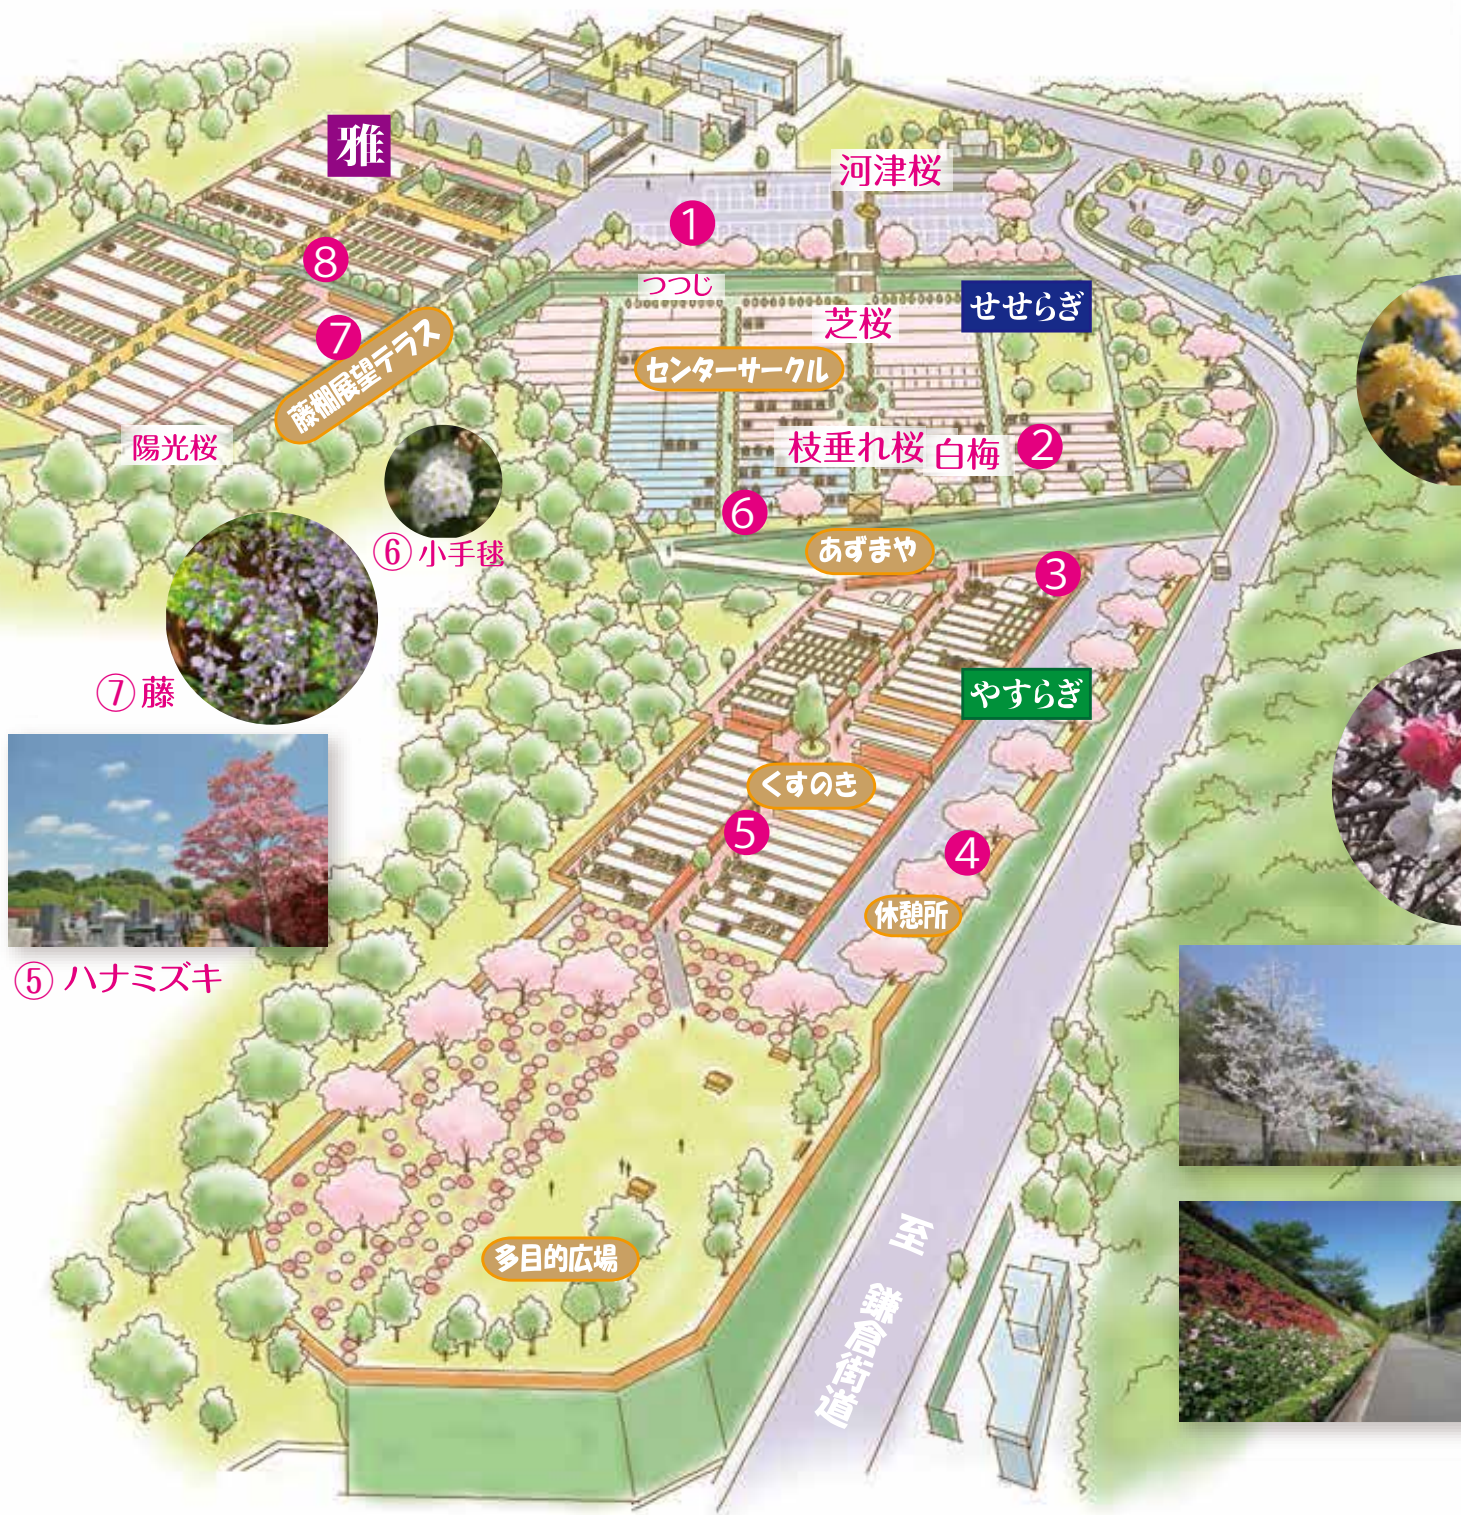

## 見頃の時期

2月

紅梅・白梅・枝垂れ梅・河津桜

3月下旬から4月上旬

枝垂れ桜・ソメイヨシノ  
あせび・ドウダンツツジ

4月

パンジー・ヴィオラ・チューリップ  
花桃・芝桜・小手毬

5月上旬

バラ・モッコウバラ・ハナミズキ  
さつき・つつじ・藤

このほかにも、様々な種類のお花をお楽しみいただけます。

① ソメイヨシノ

② 木香バラ

③ 枝垂れ桜  
花桃

⑤ ハナミズキ

④ 3月下旬  
ソメイヨシノ

4月下旬  
つつじ