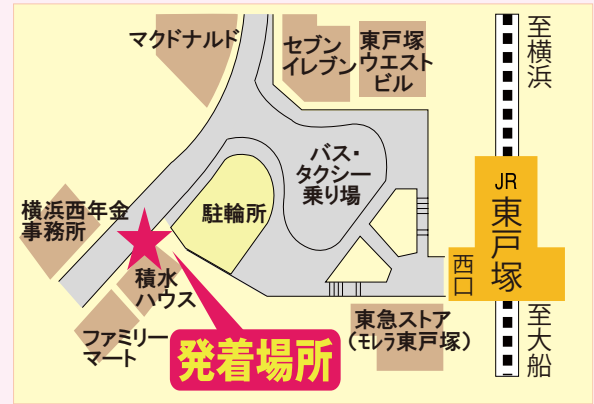

東戸塚駅無料送迎バスについて

○道路状況により、ダイヤの乱れが生じる場合や 定員（9名）オーバーによって乗車できない場合がございますので、予めご了承下さい。

【送迎バス時刻表】 ※水曜定休日除く

	平日	土日祝
9時	—	— 35
10時	05	05 35
11時	05	05 35
12時	05	05 35
13時	05	05 35
14時	05	05 35
15時	05	05 35
16時	05	05 —

平日

土日祝

【バス発着所】

【バス発着場所の行き方】

JR東戸塚駅の改札を出て
右へ（西口）進んでください

東急ストア

すぐに広場がありますので
東急ストア側に進んでください

エスカレーターを利用して
上に上がってください

駐輪場

左の駐輪場に向かって進んで
ください（右はバスミル）

駐輪場に沿って真っ直ぐに
進んでください

積水ハウス

左にある積水ハウスの前が
送迎バスの発着所です

この辺りでお待ちください。

約5分で到着します。

合掌の郷 東戸塚霊園「鳳倫閣」