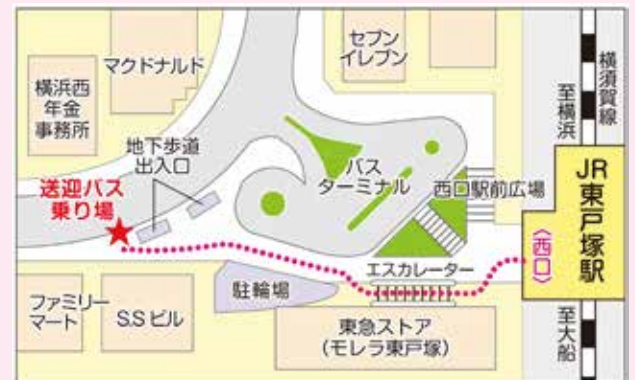

# 東戸塚駅（西口）無料送迎バスについて

○道路状況により、ダイヤの乱れが生じる場合や定員（9名）オーバーによって乗車できない場合がございますので、予めご了承下さい。

## 【バス発着所】

## 【バス発着場所の行き方】

JR東戸塚駅の改札を出て右へ（西口）進んでください

すぐに広場がありますので東急ストア側に進んでください

エスカレーターを利用して上に上がってください

左の駐輪場に向かって進んでください（右はバスターミナル）

駐輪場に沿って真っ直ぐに進み歩道沿いに左へカーブ

地下歩道の出入口付近に送迎バスが到着します

この辺りでお待ちください

約5分で到着します