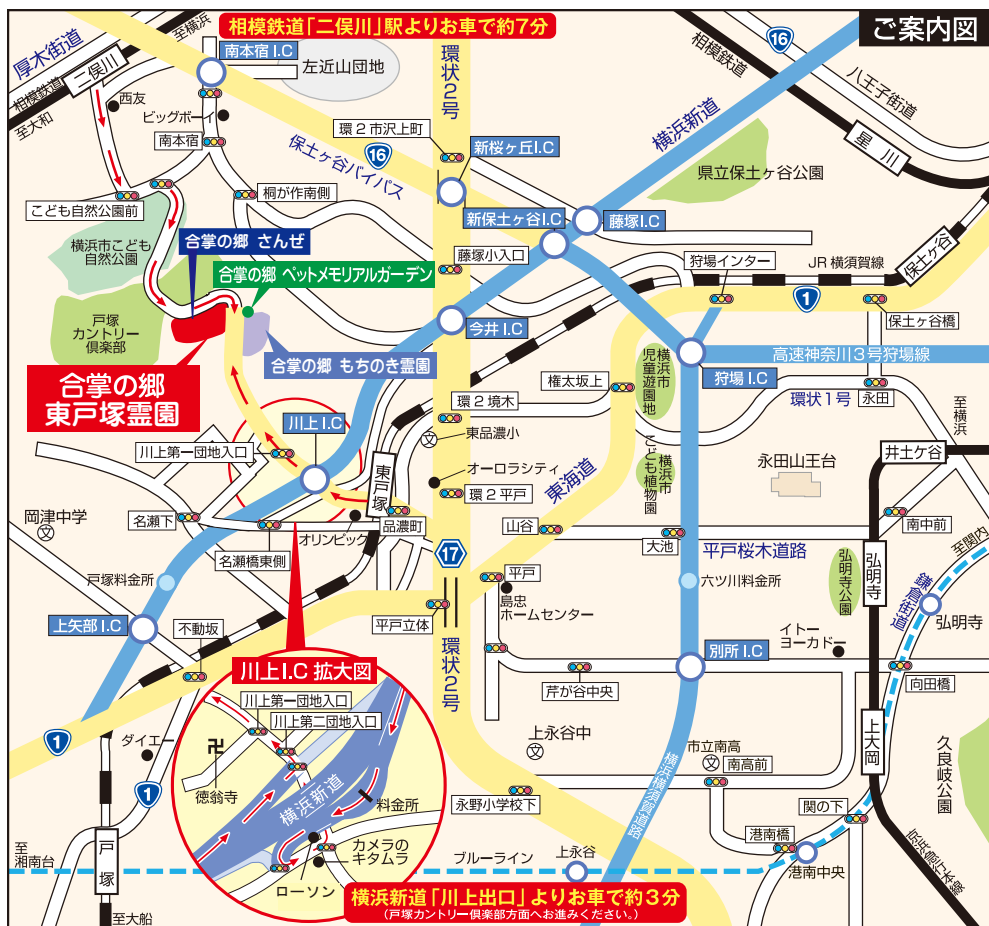

電車をご利用の場合

□JR横須賀線

横浜駅から約9分 → 東戸塚駅(西口) → 大船駅から約9分

便利な無料送迎バスをご利用ください

□相鉄線二俣川駅から無料送迎バス(土日祝のみ) 又はタクシー(約7分)をご利用ください

お車の場合

□第3京浜玉川ICから約30分

→ 横浜新道「川上出口」を降り 戸塚カントリー倶楽部方面へ約3分

「東戸塚駅」・「二俣川駅」から便利な無料送迎バスをご用意しています。

JR「東戸塚」駅(西口)より

JR東戸塚駅の改札を出て 右へ(西口)進んでください

すぐに広場がありますので 東急ストア側に進んでください

エスカレーターを利用して 上にお上がりください

左の駐車場に向かって進んで ください(右はバスターミナル)

地下歩道の出入口付近に送迎 バスが到着します

このあたりでお待ちください

【送迎バス時刻表】 ※水曜定休日除く

	平日	土日祝
9時	—	— 35
10時	05	05 35
11時	05	05 35
12時	05	05 35
13時	05	05 35
14時	05	05 35
15時	05	05 35
16時	05	05 —

相模鉄道「二俣川」駅(南口)より

【送迎バス時刻表】 ※土・日・祝日のみ運行

合掌の郷	二俣川駅	合掌の郷
10:00	10:10	10:20
11:00	11:10	11:20
12:00	12:10	12:20
13:00	13:10	13:20
14:00	14:10	14:20
15:00	15:10	15:20