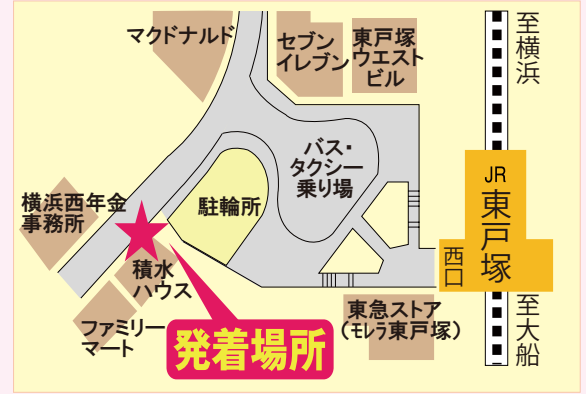

東戸塚駅無料送迎バスについて

- 道路状況により、ダイヤの乱れが生じる場合や 定員（9名）オーバーによって乗車できない場合がございますので、予めご了承下さい。
- 送迎バスは合掌の郷東戸塚霊園に到着します。もちのき霊園は道路向かいにありますので、車に気をつけて横断してください。

【送迎バス時刻表】※水曜定休日除く

	平日	土日祝
9時	—	— 35
10時	05	05 35
11時	05	05 35
12時	05	05 35
13時	05	05 35
14時	05	05 35
15時	05	05 35
16時	05	05 —

平日

土日祝

【バス発着所】

【バス発着場所の行き方】

JR東戸塚駅の改札を出て
右へ（西口）進んでください

すぐに広場がありますので
東急ストア側に進んでください

エスカレーターを利用して
上に向かってください

左の駐輪場に向かって進んで
ください（右はバス・ミル）

駐輪場に沿って真っ直ぐに
進んでください

左にある積水ハウスビルの前
が送迎バスの発着所です

この案内看板辺りでお待ち
ください

約5分で到着

送迎バスは合掌の郷東戸塚霊園に到着します。もちのき霊園は道路向かいにありますので、車に気をつけて横断してください。
※東戸塚駅行きは東戸塚霊園より出発します。