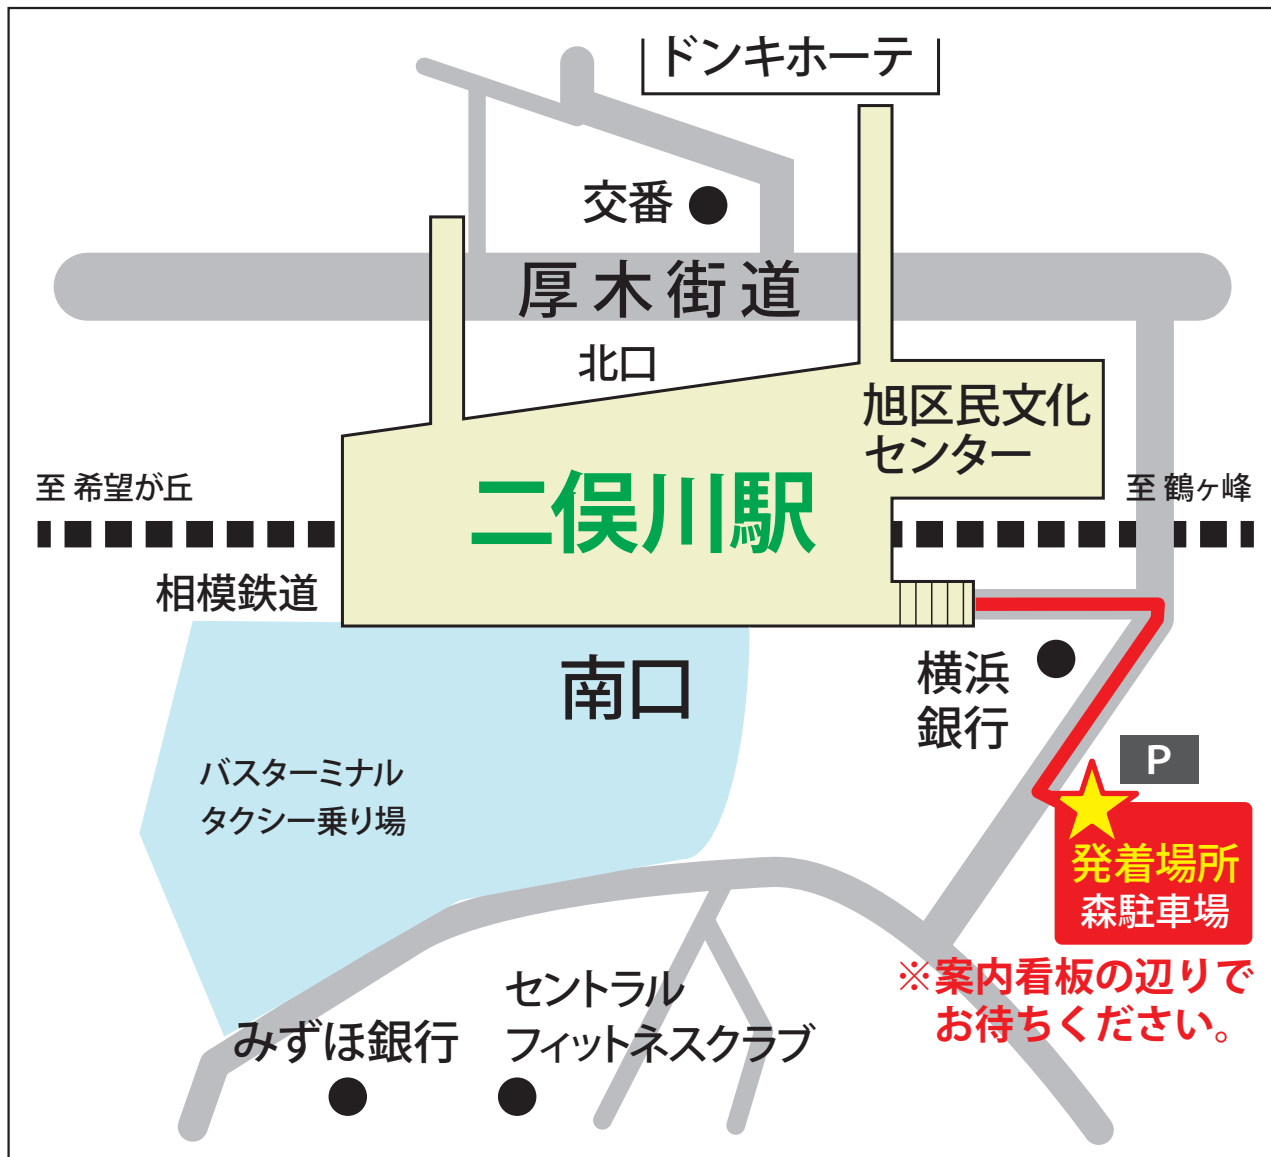

二俣川駅無料送迎バスについて [土日祝のみ運行]

- 二俣川駅の工事状況により発着場所が変更になる場合がございます。
- 道路状況により、ダイヤの乱れが生じる場合や定員（9名）オーバーによって乗車できない場合がございますので、予めご了承下さい。
- 送迎バスは合掌の郷東戸塚霊園に到着します。ペットメモリアルガーデンは道路向かいにありますので、車に気をつけて横断してください。
- 合掌の郷東戸塚霊園での年4回の行事（節分会、春彼岸会、秋彼岸会、施食会）の際の臨時バス発着場所とは異なりますのでご注意ください。

【送迎バス時刻表】 ※土日祝のみ運行

	東戸塚霊園発	二俣川駅南口発着	東戸塚霊園着
10時	00	10	20
11時	00	10	20
12時	00	10	20
13時	00	10	20
14時	00	10	20
15時	00	10	20

[お問い合わせ先]

合掌の郷 ペットメモリアルガーデン管理事務所 電話 045-825-8322