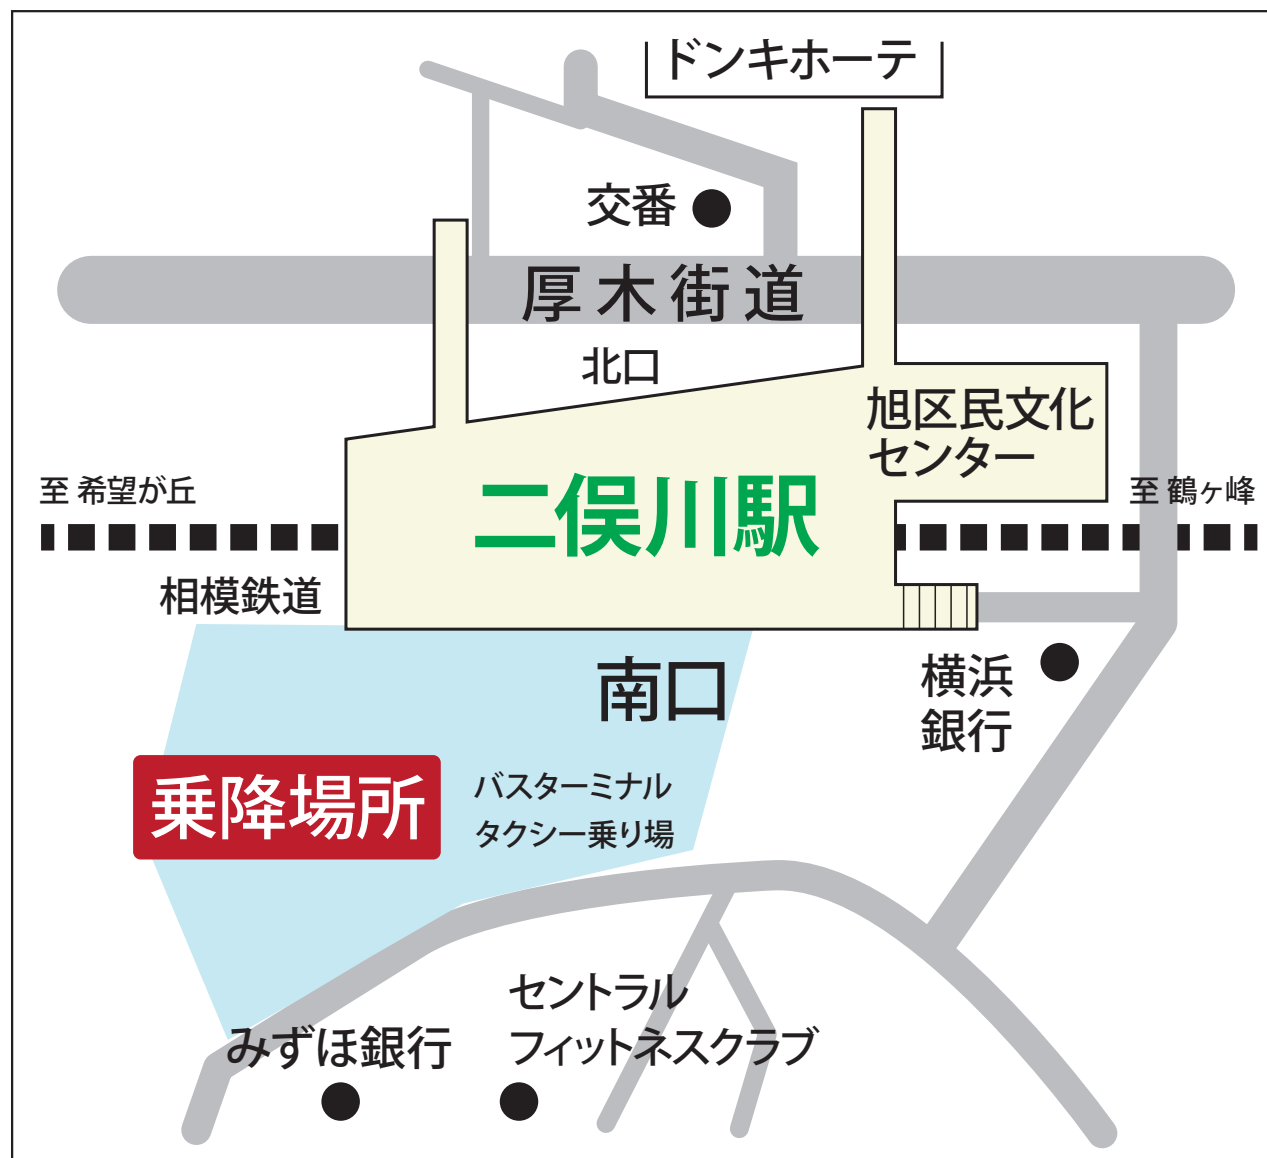

「節分会」二俣川送迎バス乗降場所について

「節分会」の二俣川送迎バスの乗降所は、下記地図をご覧ください。
通常の乗降場所と異なりますので、ご利用の方はお間違えのないよう
お願いいたします。

【お問い合わせ先：合掌の郷管理事務所 電話 045-825-2311】