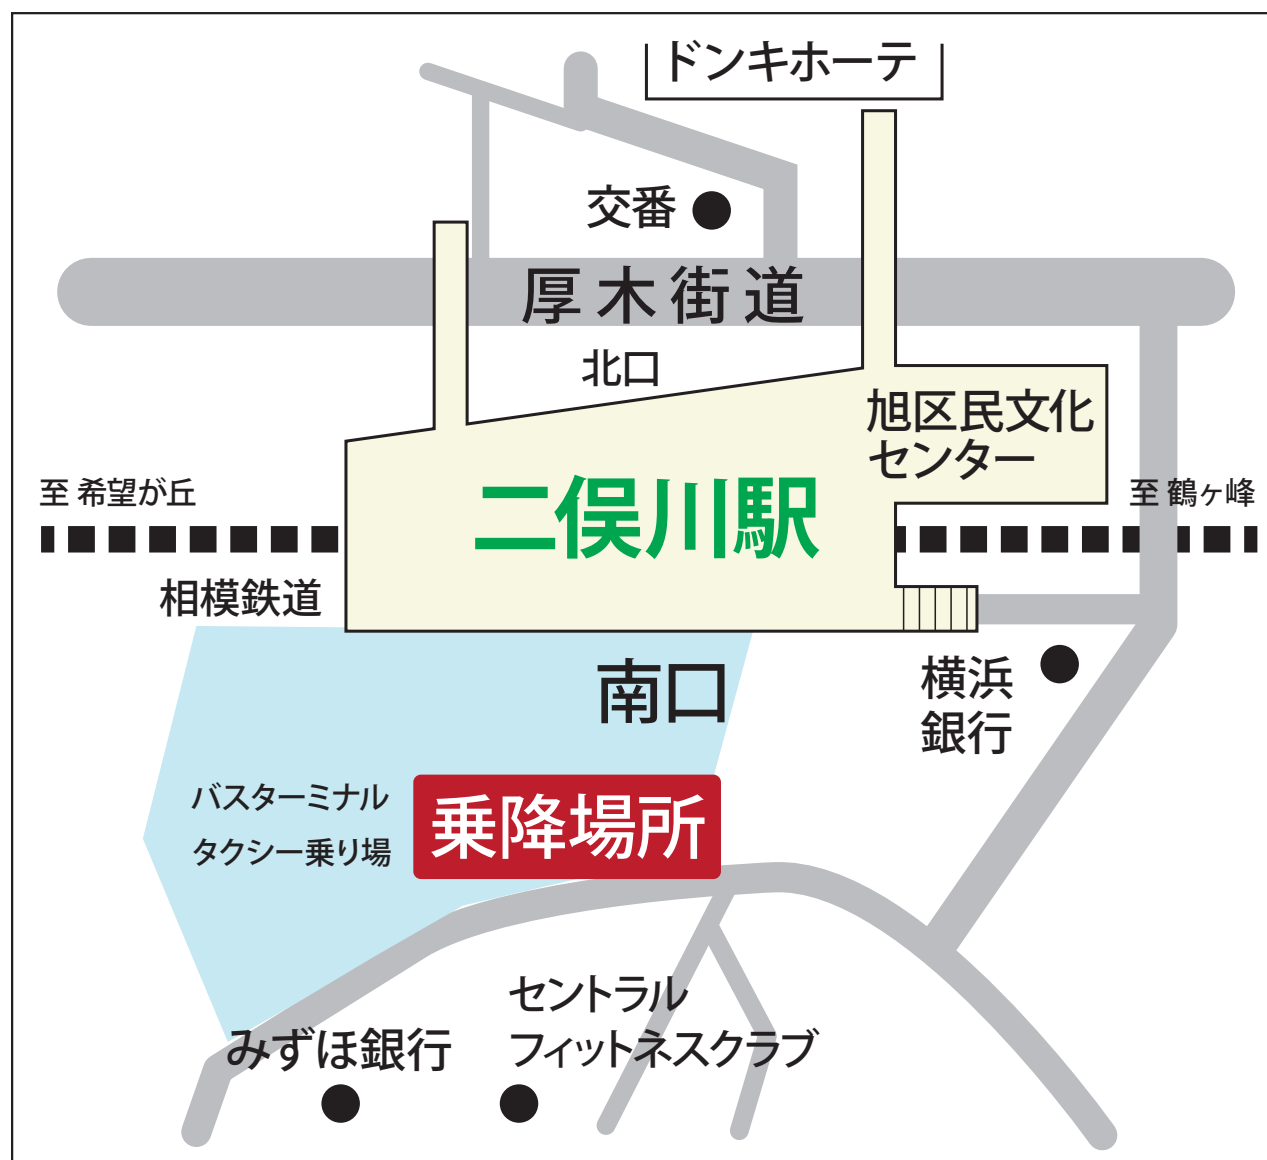

「節分会」二俣川送迎バス乗降場所について

「節分会」の二俣川送迎バスの乗降所は、下記地図をご覧ください。
通常の乗降場所と異なりますので、ご利用の方はお間違えのないよう
お願いいたします。

【お問い合わせ先：合掌の郷管理事務所 電話 045-825-2311】