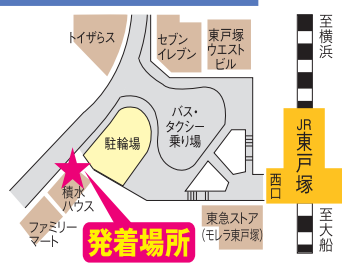

## お車の場合

- 第3京浜玉川ICから約30分  
→ 横浜新道「川上出口」を降り  
戸塚カントリー倶楽部方面へ約3分

毎日  
運行

送迎バスを運行しています

平日

無料

土日  
祝

時刻表	平日		土日祝	
	平日	平日	土日祝	土日祝
9時	--	--	05	35
10時	05	05	05	35
11時	05	05	05	35
12時	05	05	05	35
13時	05	05	05	35
14時	05	05	05	35
15時	05	05	05	35
16時	05	05	--	--

## JR 東戸塚駅より

※水曜定休日を除く