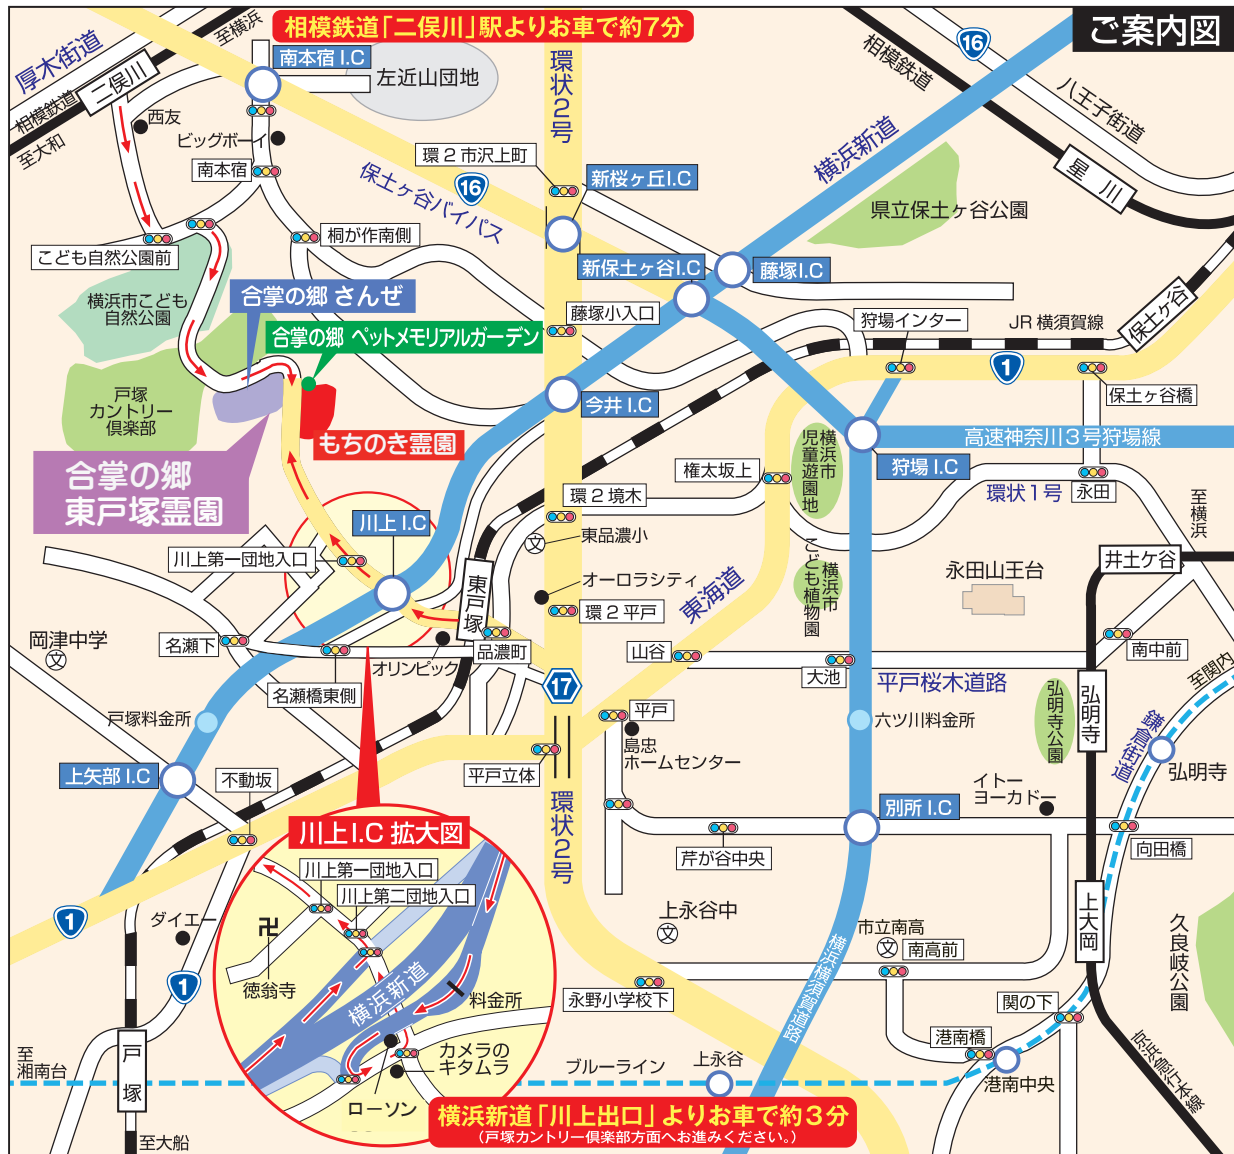

# 合掌の郷 東戸塚霊園

〒244-0805 横浜市戸塚区川上町916  
TEL 045-825-2311

## 電車をご利用の場合

- JR横須賀線  
横浜駅から約9分  
大船駅から約9分 → **東戸塚駅(西口)** →

**無料送迎バスをご利用ください**

- 相鉄線二俣川駅からはタクシー(約7分)をご利用ください。

## お車の場合

- 第3京浜玉川ICから約30分  
→ 横浜新道「川上出口」を降り  
戸塚カントリー倶楽部方面へ約3分

毎日  
運行

送迎バスを運行しています

平日

無料

土日  
祝

時刻表	平日		土日祝	
	平日	平日	土日祝	土日祝
9時	--	--	05	35
10時	05	05	05	35
11時	05	05	05	35
12時	05	05	05	35
13時	05	05	05	35
14時	05	05	05	35
15時	05	05	05	35
16時	05	05	--	--

## JR 東戸塚駅より

※水曜定休日を除く