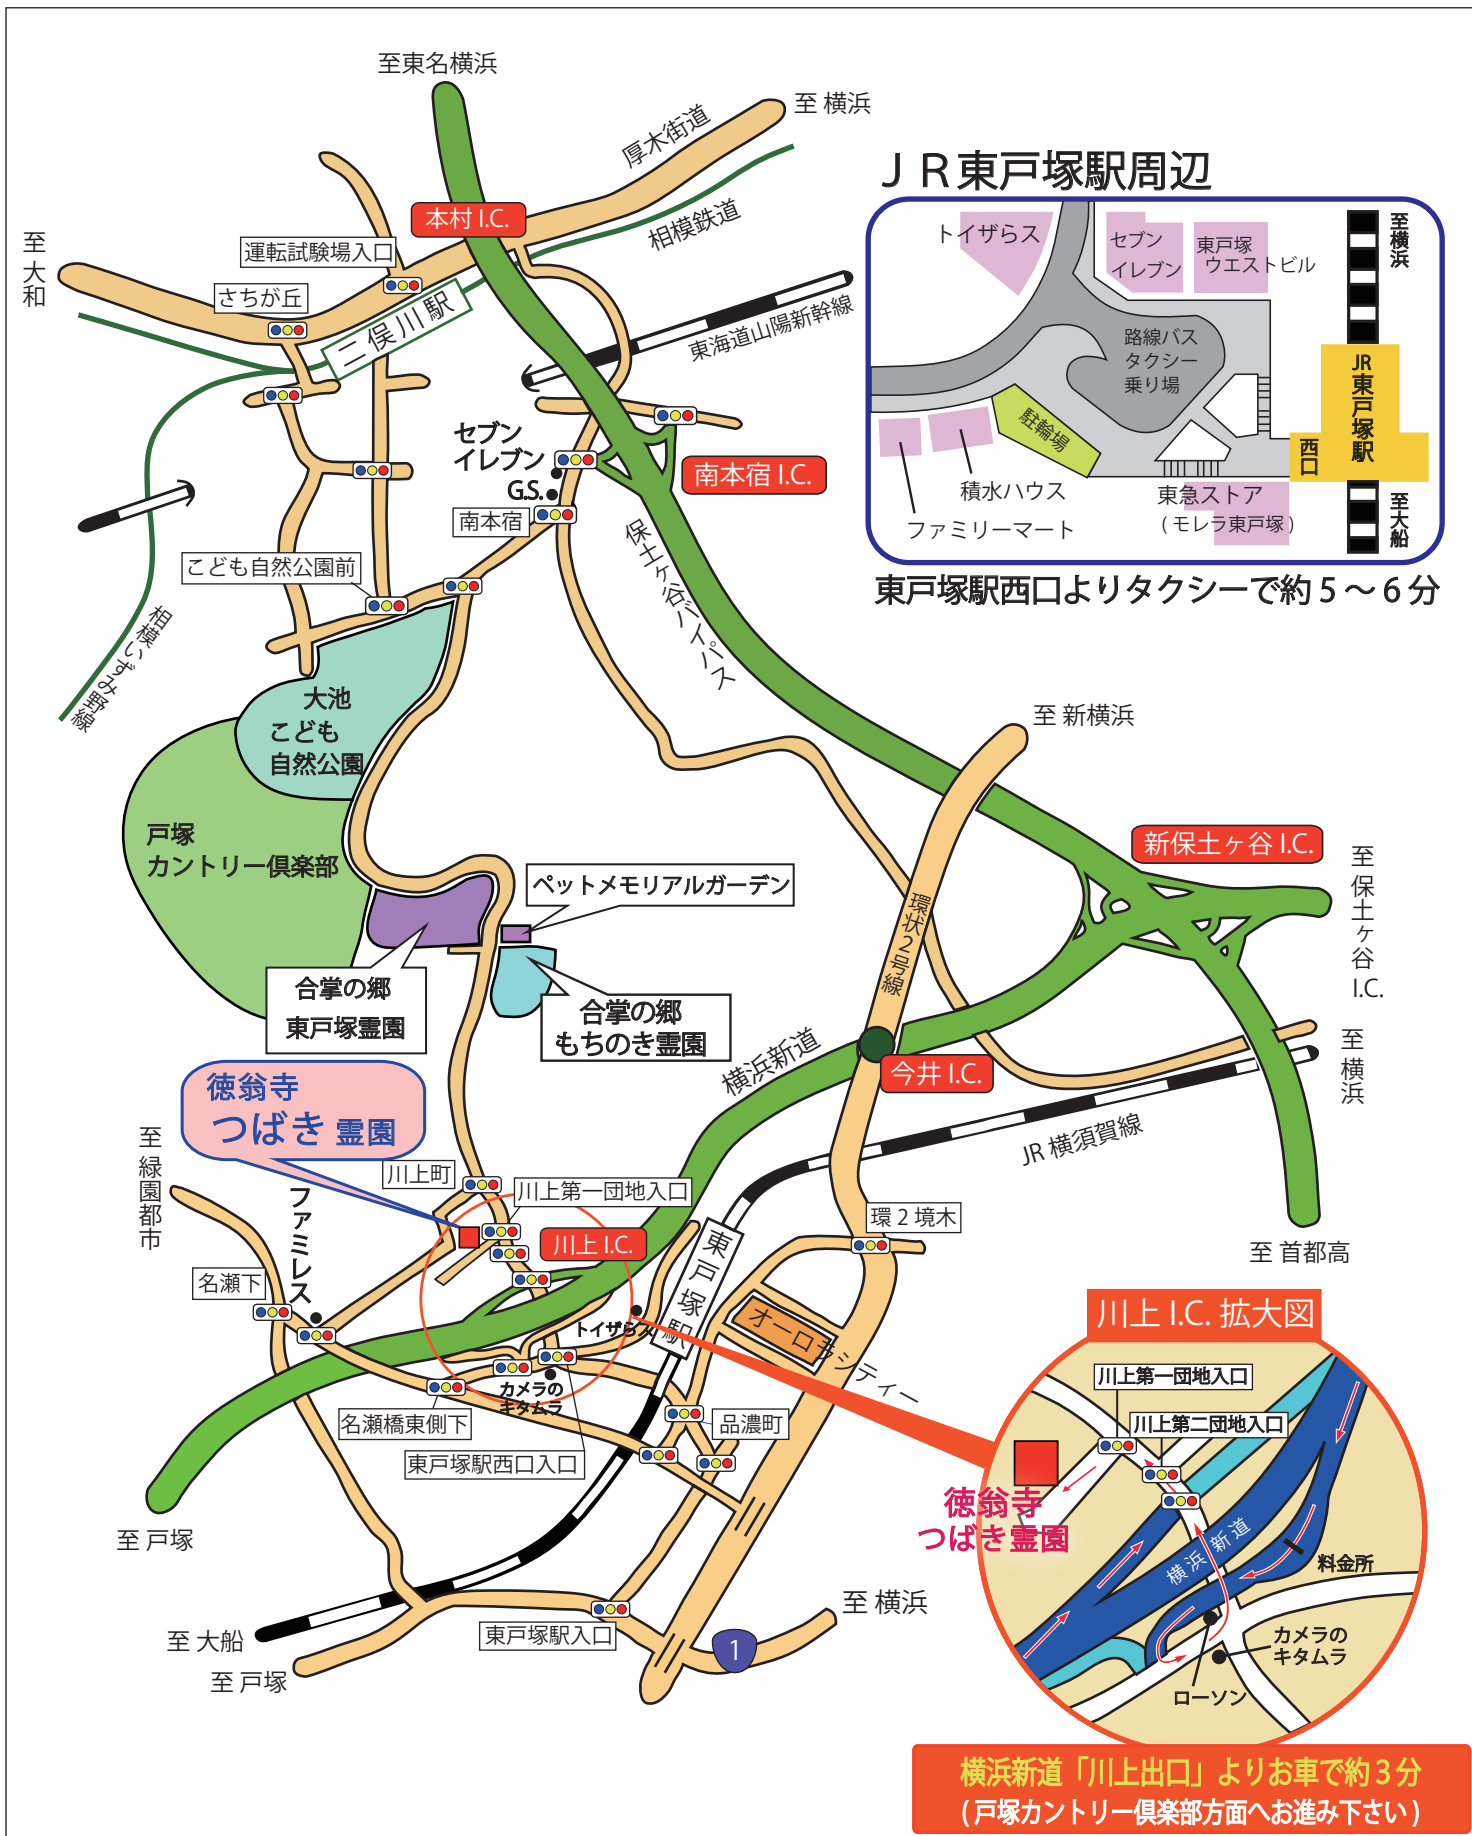

とくおうじ

徳翁寺 つばき霊園

横浜市戸塚区川上町 546 TEL 045-822-3217

駐車台数 約 30 台

鳳友葬祭  0120-83-0140

JR 東戸塚駅周辺

東戸塚駅西口よりタクシーで約5～6分

横浜新道「川上出口」よりお車で約3分 (戸塚カントリー倶楽部方面へお進み下さい)