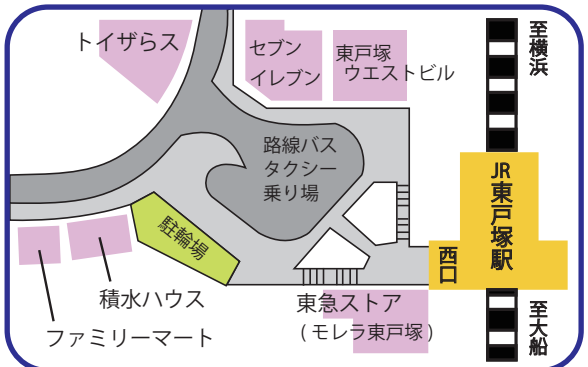

とくおうじ

徳翁寺 つばき霊園

横浜市戸塚区川上町 546 TEL 045-822-3217

駐車台数 約 30 台

鳳友葬祭  0120-83-0140

JR 東戸塚駅周辺

東戸塚駅西口よりタクシーで約5～6分

横浜新道「川上出口」よりお車で約3分 (戸塚カントリー倶楽部方面へお進み下さい)