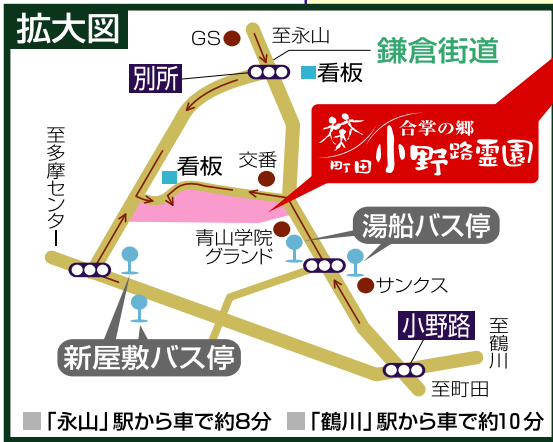

合掌の郷 町田小野路霊園 交通のご案内

都心からでも軽快なアクセス!

路線バスのご案内

霊園へは便利な無料送迎バスをご利用ください。

無料送迎バス時刻表

小野路 霊園発	永山 駅着 (後車のみ)	聖蹟 桜ヶ丘 駅発	永山 駅発	小野路 霊園着
09:05	---	09:25	09:40	09:55
10:25	10:40	10:55	11:10	11:25
11:55	12:10	12:25	12:40	12:55
13:25	13:40	13:55	14:10	14:25
14:55	15:10	15:25	15:40	15:55
16:25	16:40	16:55	17:10	17:25

※交通状況によって、発着場が移動する場合があります。
 ※水曜日は運休致します。

※平成28年4月1日 改正