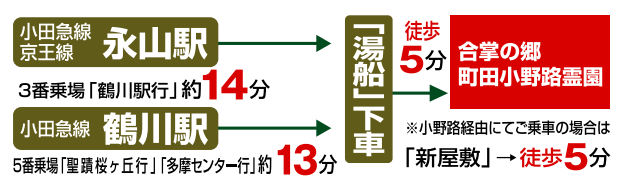

合掌の郷 町田小野路霊園 交通のご案内

都心からでも軽快なアクセス!

路線バスのご案内

霊園へは便利な無料送迎バスをご利用ください。

無料送迎バス時刻表

小野路 霊園発	永山 駅着 (後車のみ)	聖蹟 桜ヶ丘 駅発	永山 駅発	小野路 霊園着
09:05	---	09:25	09:40	09:55
10:25	10:40	10:55	11:10	11:25
11:55	12:10	12:25	12:40	12:55
13:25	13:40	13:55	14:10	14:25
14:55	15:10	15:25	15:40	15:55
16:25	16:40	16:55	17:10	17:25