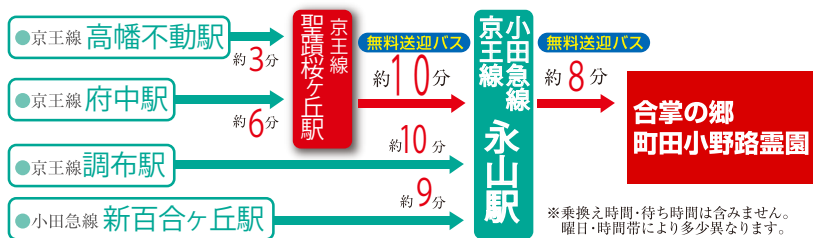

合掌の郷 町田小野路霊園 交通のご案内

都心からでも軽快なアクセス!

路線バスのご案内

霊園へは便利な無料送迎バスをご利用ください。

無料送迎バス時刻表

小野路 霊園発	永山 駅着 (後車のみ)	聖蹟 桜ヶ丘 駅発	永山 駅発	小野路 霊園着
09:05	---	09:25	09:40	09:55
10:25	10:40	10:55	11:10	11:25
11:55	12:10	12:25	12:40	12:55
13:25	13:40	13:55	14:10	14:25
14:55	15:10	15:25	15:40	15:55
16:25	16:40	16:55	17:10	17:25

※交通状況によって、発着場が移動する場合があります。
 ※水曜日は運休致します。

※平成28年4月1日 改正