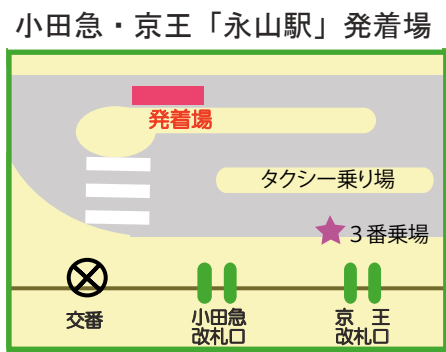

合掌の郷 町田小野路霊園 交通のご案内

都心からでも軽快なアクセス!

路線バスのご案内

霊園へは便利な無料送迎バスをご利用ください。

無料送迎バス時刻表

小野路 霊園発	永山 駅着 (後車のみ)	聖蹟 桜ヶ丘 駅発	永山 駅発	小野路 霊園着
09:05	---	09:25	09:40	09:55
10:25	10:40	10:55	11:10	11:25
11:55	12:10	12:25	12:40	12:55
13:25	13:40	13:55	14:10	14:25
14:55	15:10	15:25	15:40	15:55
16:25	16:40	16:55	17:10	17:25

※交通状況によって、発着場が移動する場合があります。
 ※水曜日は運休致します。

※平成28年4月1日 改正