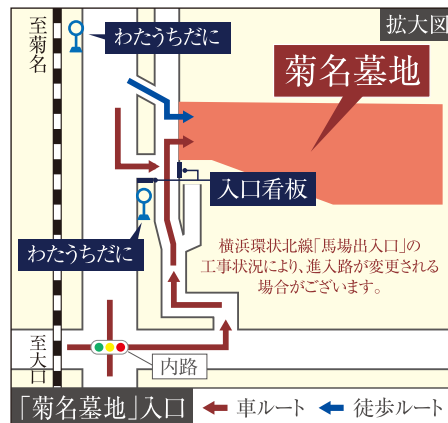

# 建功寺菊名墓地 交通のご案内

横浜環状北線  
馬場IC

から  
約**1**分

第一京浜  
国道15号線

入江橋交差点  
から  
約**6**分

第二京浜  
国道1号線

荒立交差点  
から  
約**5**分

子安IC  
首都高速1号線

から  
約**7**分

東急東横線・JR 横浜線

**菊名**  
駅から

市営バス 41系  
「鶴見駅西口」行き乗車 約**4**分  
「わたうちだに」下車すぐ  
臨港バス  
「鶴見駅西口」行き乗車 約**10**分  
「内路」下車 徒歩3分

JR 京浜東北線

**鶴見**  
駅から

臨港バス 鶴01 菊名線  
「菊名駅」行き乗車 約**13**分  
「内路」下車 徒歩3分  
市営バス 41系  
「新横浜駅前」  
「川向折返場」行き乗車 約**19**分  
「わたうちだに」下車すぐ