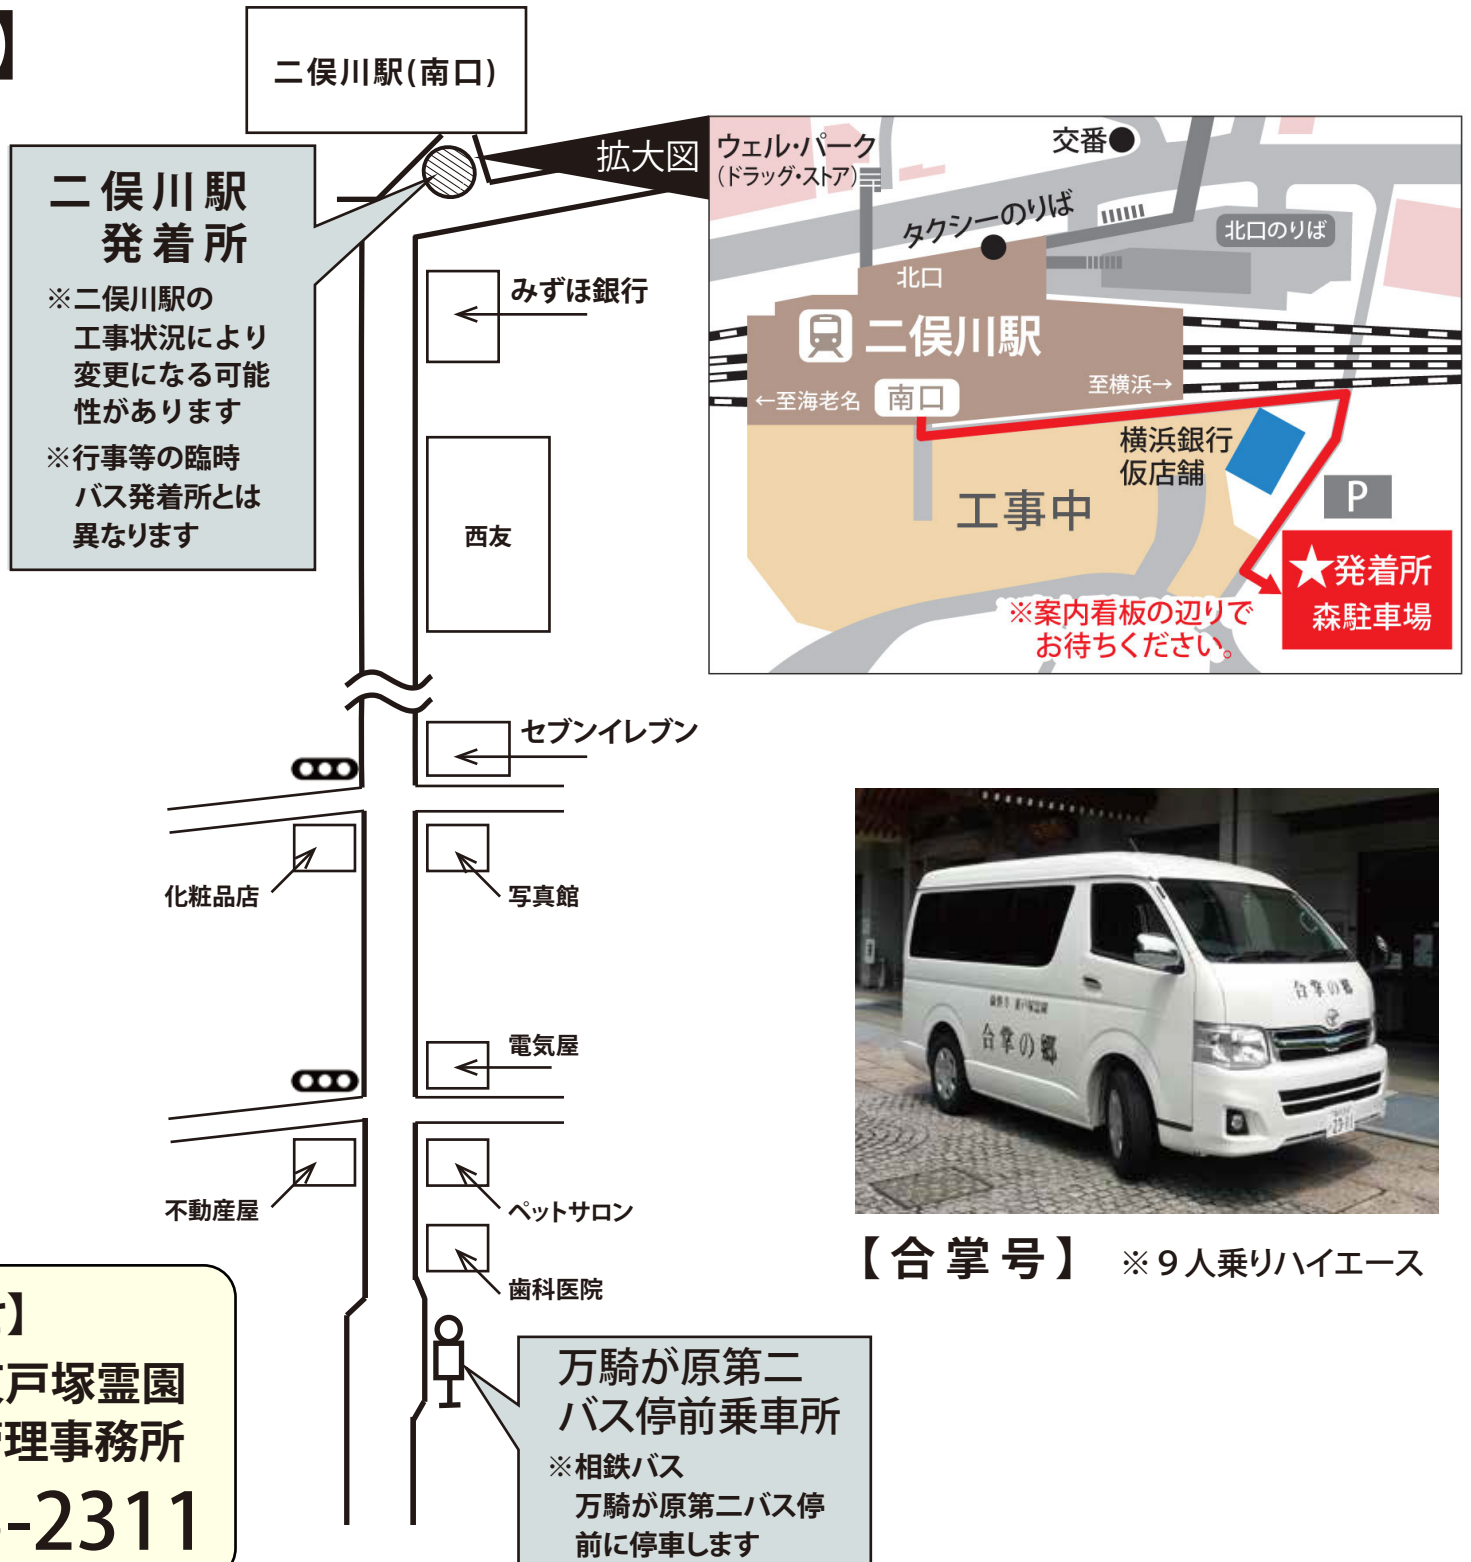

二俣川駅無料送迎バスについて

◇期間：平成28年3月5日(土)～平成29年2月26日(日)【土日祝のみ】

東戸塚霊園発	万騎が原第二バス停前(降車)	二俣川駅南口発着	万騎が原第二バス停前(乗車)	東戸塚霊園着
10:00	降りる方のみ	10:10	乗る方のみ	10:20
11:00		11:10		11:20
12:00		12:10		12:20
13:00		13:10		13:20
14:00		14:10		14:20
15:00		15:10		15:20

※道路状況により、ダイヤの乱れが生じる場合や定員(9名)オーバーによって乗車できない場合がございますので、予めご了承下さい。

【発着所】

【お問い合わせ】

合掌の郷 東戸塚霊園
管理事務所

045-825-2311