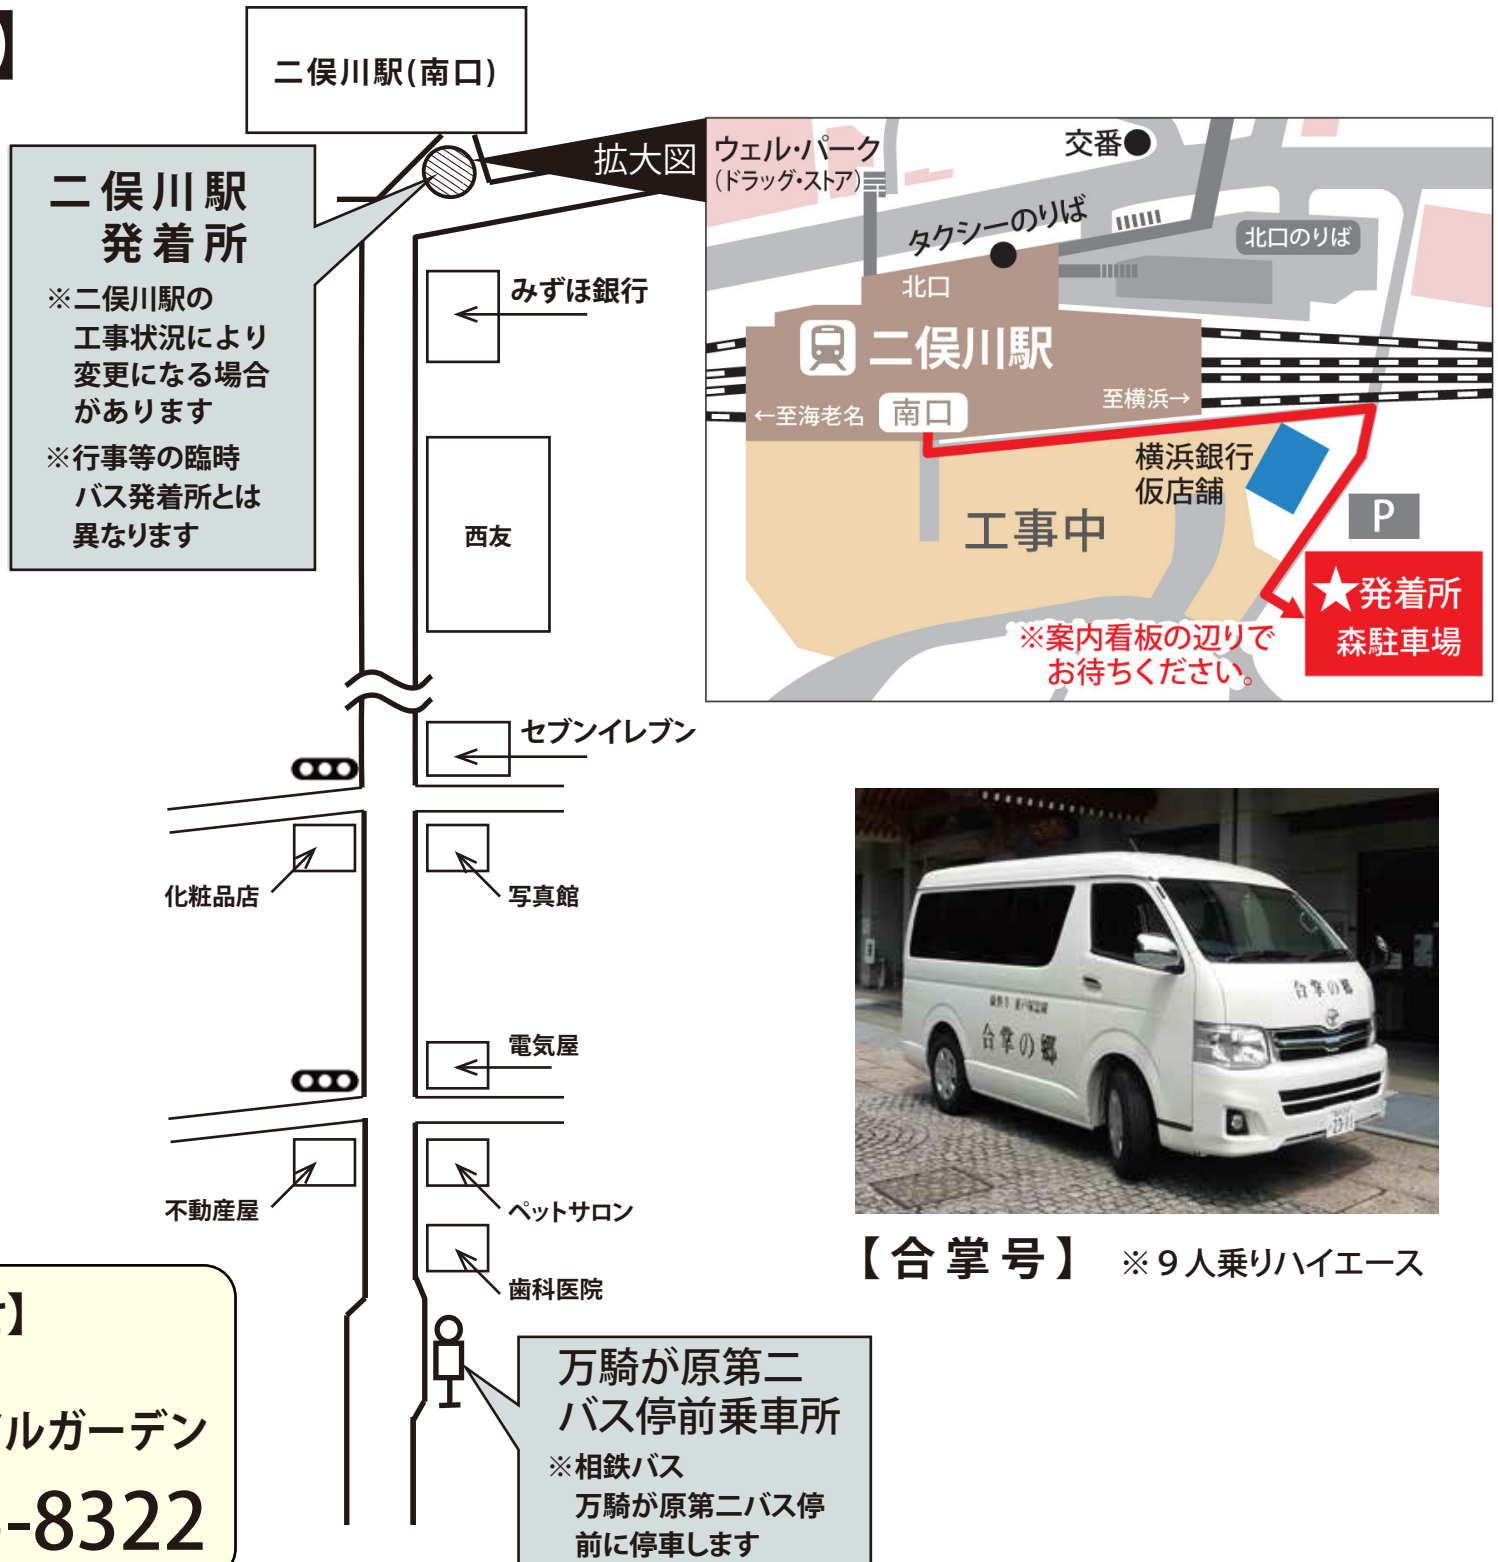

二俣川駅無料送迎バスについて

◇期間：平成28年3月5日(土)～平成29年2月26日(日)【土日祝のみ】

東戸塚霊園発	万騎が原第二バス停前(降車)	二俣川駅南口発着	万騎が原第二バス停前(乗車)	東戸塚霊園着
10:00	降りる方のみ	10:10	乗る方のみ	10:20
11:00		11:10		11:20
12:00		12:10		12:20
13:00		13:10		13:20
14:00		14:10		14:20
15:00		15:10		15:20

※道路状況により、ダイヤの乱れが生じる場合や定員(9名)オーバーによって乗車できない場合がございますので、予めご了承下さい。

【発着所】

【お問い合わせ】

合掌の郷
 ペットメモリアルガーデン
045-825-8322