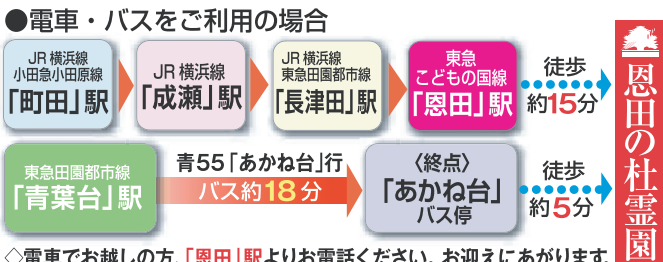

# 恩田の杜霊園

〒227-0065

横浜市青葉区恩田町1714

電話 045-961-4477

- お車をご利用の場合 (30km/hで走行の場合)
  - ◆県道140号線<成瀬街道>  
「あかね台入口」信号より約**2分**  
(約850m)
  - ◆JR 横浜線・東急田園都市線  
「長津田」駅より約**4分**  
(約1,950m)
  - ◆東名高速道路  
「横浜青葉 I.C」より約**10分**  
(約5,000m)
  - ◆JR 横浜線・小田急小田原線  
「町田」駅より約**10分**  
(約5,000m)