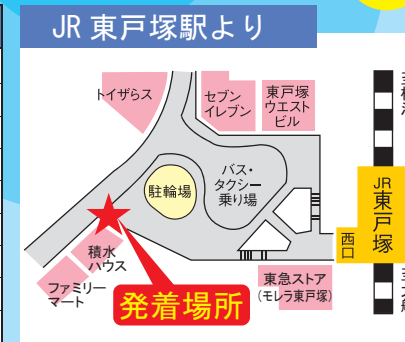

# 合掌の郷 もちのき霊園

〒244-0805 横浜市戸塚区川上町911-1  
TEL 045-822-3218

**アクセス 便利な 好立地**

**二俣川駅** 相模鉄道

タクシー 約7分

**合掌の郷 もちのき霊園**

**JRJR 横大船駅** JR線と共に 約9分

**JR 東戸塚駅** 無料送迎バス 又はタクシー 約5分

**毎日 運行** 送迎バス を運行しています

**時刻表**

	平日	土日祝
9時	--	--
10時	05	05
11時	05	05
12時	05	05
13時	05	05
14時	05	05
15時	05	05
16時	05	05

※水曜定休日を除く